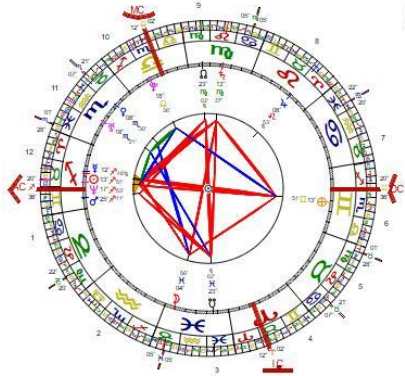

Sideral [MM]

☉	20°16'51"	♈	1	♁
☽	11°21'51"	♈	4	♁
♃	19°14'15R	♈	1	♁
♄	14°58'31"	♈	12	♁
♅	1°36'57"	♈	2	♁
♆	15°18'53R	♈	9	♁
♇	20°03'33"	♈	10	♁
♈	24°47'39"	♈	12	♁
♉	24°18'52"	♈	1	♁
♊	25°01'59"	♈	11	♁
♋	29°27'53R	♈	10	♁
♌	29°27'53R	♈	4	♁
♍	20°16'51"	♈	7	♁