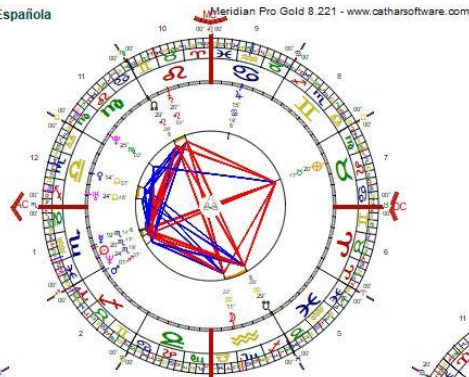

Método Memoria Inconsciente-Triple [MM] | Constitución Española

Tropical [MM]

☉	13°50'37"	♈	12	♁
☽	4°55'38"	♈	2	♁
♃	12°48'01R	♈	12	♁
♄	8°30'17"	♈	11	♁
♅	25°10'43"	♈	1	♁
♆	8°52'39R	♈	8	♁
♇	13°37'19"	♈	9	♁
♈	18°21'25"	♈	11	♁
♉	17°52'38"	♈	12	♁
♊	18°35'45"	♈	10	♁
♋	23°01'39R	♈	9	♁
♌	23°01'39R	♈	3	♁
♍	13°50'37"	♈	6	♁

Memoria Inconsciente

☉	26°43'05"	♈	9	♁
☽	17°48'05"	♈	6	♁
♃	25°40'29R	♈	9	♁
♄	21°22'45"	♈	10	♁
♅	8°03'11"	♈	8	♁
♆	21°45'08R	♈	12	♁
♇	26°29'47"	♈	11	♁
♈	1°13'53"	♈	10	♁
♉	0°45'06"	♈	9	♁
♊	1°28'13"	♈	11	♁
♋	5°54'07R	♈	11	♁
♌	5°54'07R	♈	5	♁
♍	26°43'05"	♈	3	♁