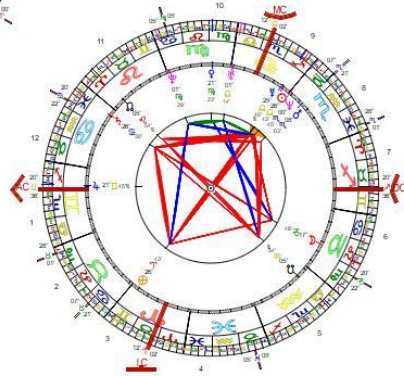

Debido a su complejidad, este servicio requiere de una explicación detallada en una consulta personalizada por Skype de una duración de 1 hora y 30 minutos (mínimo).

MAPA TROPICAL: El mapa tropical muestra la personalidad consciente, el carácter de la persona en su relación con el medio. Es la máscara de nosotros mismos que nosotros y los otros pueden ver.

MAPA SIDERAL: Este mapa nos muestra las verdaderas motivaciones y anhelos de la persona, cuando no se encuentra condicionad@ por la máscara social o egoica, por lo tanto revela la verdadera naturaleza del ser.

MAPA DE LA MEMORIA INCONSCIENTE: Este mapa nos muestra la memoria adquirida de "supuestas vidas anteriores" que marca las pautas inconscientes que condicionan nuestra vida, como repetición inconsciente de un patrón determinado. La revelación de esta información puede causar cambios trascendentales en la vida del consultante si es capaz de integrar la información.