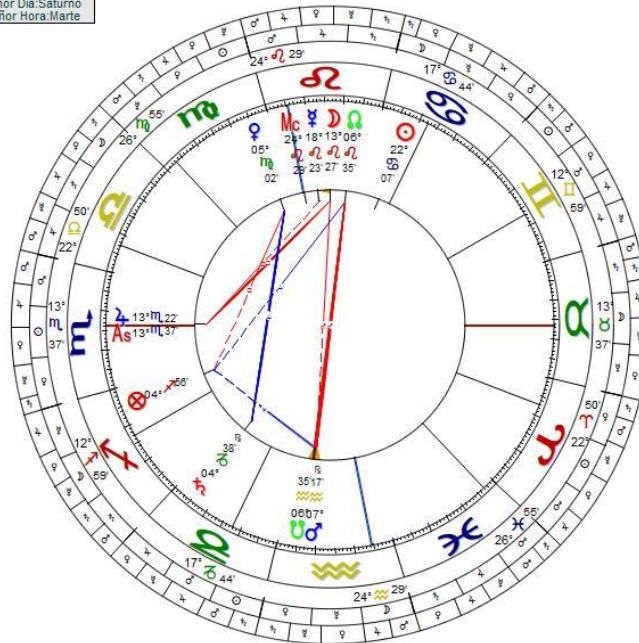

Señor Día: Saturno
Señor Hora: Marte

Casa	Regen	Almuten
Casa 1	♂	♂
Casa 2	♄	♄
Casa 3	♃	♂/♃
Casa 4	♃	♃
Casa 5	♄	♃
Casa 6	♂	♂/♂
Casa 7	♃	♃
Casa 8	♃	♃
Casa 9	♃	♃
Casa 10	♂	♂
Casa 11	♃	♃
Casa 12	♃	♃

CARTA HORARIA

Tú estás representado por Marte, que se encuentra en el signo de Acuario, conjunto al Nodo Sur, significativo de pérdidas. En cuanto a temáticas relacionadas con tecnología y asuntos tecnológicos, publicidad por estos medios y demás, parece que es como una pérdida de energía.

Saturno en la casa 2, también indica que no es conveniente hacer gastos de dinero o invertir, porque puede no funcionar. Si vas a invertir en alguna cuestión, es preferible que sea una cuestión de un inmueble, pero no te conviene invertir en un proyecto o similar o si lo haces por el momento lo que te recomiendo la horaria a nivel temporal es ahorrar.

Luna/Venus angular. Muestra tendencias importantes de desarrollo a nivel artístico.

Al estar el Medio Cielo en Leo y el Sol en Cáncer en casa 9, parece que la horaria indica que preferiblemente es necesario enfocar las energías en los ámbitos de la enseñanza y del arte.

Intenta no perder energía en:

- Improvisar. Es mejor que no improvises, puede aplicarse también al arte interpretativo quizás.
- En transmitir ideas o comunicarlas. Quizás tienes ideas o proyectos muy originales, pero puedes tener muchas ideas y a nivel temporal, a corto plazo, la horaria, muestra la necesidad de ir paso a paso. De concretar y poner tierra, yo entiendo que para un Sol/Luna Piscis, es difícil. Pero parece que la horaria te indica que te conviene digamos no esparcir tus ideas, sino autocentrarlas.

La creación de grupos. La enseñanza y los aspectos artísticos están resaltados.

A corto plazo ya deberías tener algún tipo de confirmación, lo único que quizás tú estás muy desconectado.