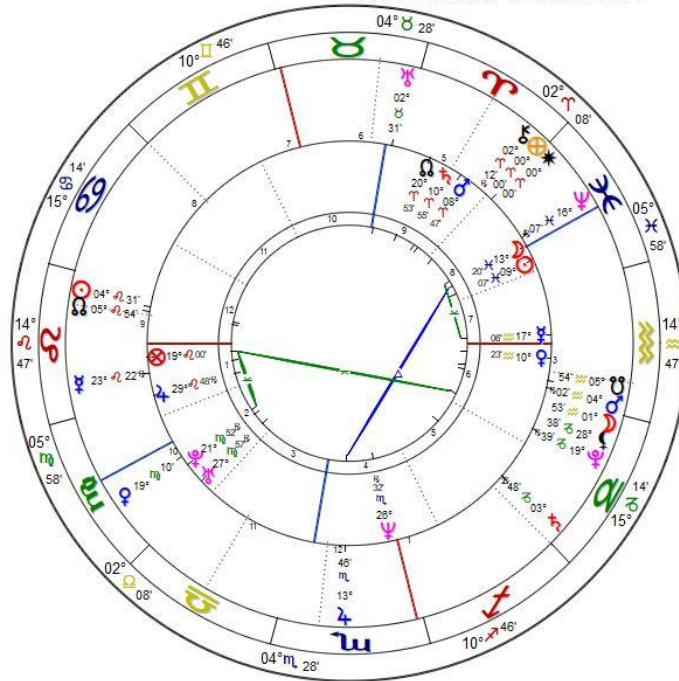

Tránsitos / Radix | Fonfria Veni
28/02/1968 | HL:16:30:00 | Zona:-01:00:00
Barcelona-E | N41.22.59 | E002.10.59
Orbe en grados 1
27/07/2018 | GMT: 14:30:00

Casas Placidus

1	28° 35' 53"	♈
2	29° 56' 25"	♉
3	6° 46' 12"	♊
4	13° 36' 59"	♋
5	14° 22' 27"	♌
6	8° 35' 23"	♍
7	28° 35' 53"	♎
8	29° 56' 25"	♏
9	6° 46' 12"	♐
10	13° 36' 59"	♑
11	14° 22' 27"	♒
12	8° 35' 23"	♓

Neptuno está en tránsito por tu Luna. Es un período de mucha inspiración, pero donde también se puede dar cierta dispersión o sensación, de desorientación. No obstante, está relacionado con la propia naturaleza de tu signo.

Kyrón se acerca a tu conjunción Marte/Saturno. Puede ser un tránsito de sanación de alguna herida. Un tránsito de Kyrón por este punto, al tener el Nodo Norte también, indicará una etapa donde tus aspiraciones muy personales se pueden activar y materializar, pero también se puede dar la manifestación de alguna situación que te conecte con tu herida personal, para sanarla.

PROGRESIONES