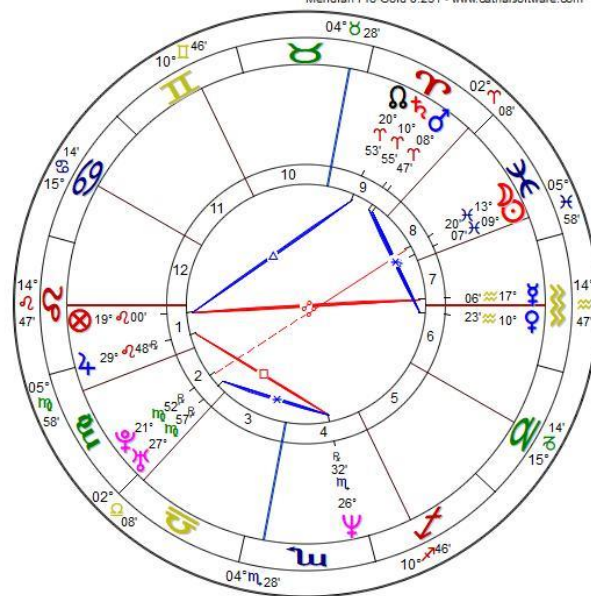

NATAL

Zodiaco	
♈	Aries
♉	Tauro
♊	Géminis
♋	Cáncer
♌	Leo
♍	Virgo
♎	Libra
♏	Escorpio
♐	Sagitario
♑	Capricornio
♒	Acuario
♓	Piscis

Aspectos	
♋	060°00' Sextil
♎	090°00' Cuadratura
♊	120°00' Trígono
♏	180°00' Oposición

Planetas	
☉	Sol
☾	Luna
☿	Mercurio
♃	Venus
♂	Marte
♃	Júpiter
♄	Saturno
♅	Urano
♆	Neptuno
♇	Plutón
♁	Nodo N Med
♁	P. Fortuna

Ascendente en el signo de Leo

Luminarias (Sol y Luna) en el signo de Piscis

Marte/Saturno en Aries: La acción y la construcción de estructuras se da de una manera muy personal, a través de algún negocio propio.

Mercurio/Venus en Acuario: Puede indicar una tendencia al servicio social, la necesidad de tratar con la gente y los grupos.

Júpiter en el signo de Leo

Mercurio/Venus en Acuario

Los nodos están relacionados con la misión individual del alma o el karma: Nodo Norte en Aries, dodecatemoria Sagitario.

Esta posición muestra que eres pionero o que podrías ser pionero creando algún tipo de escuela.

NATAL Y TRÁNSITOS