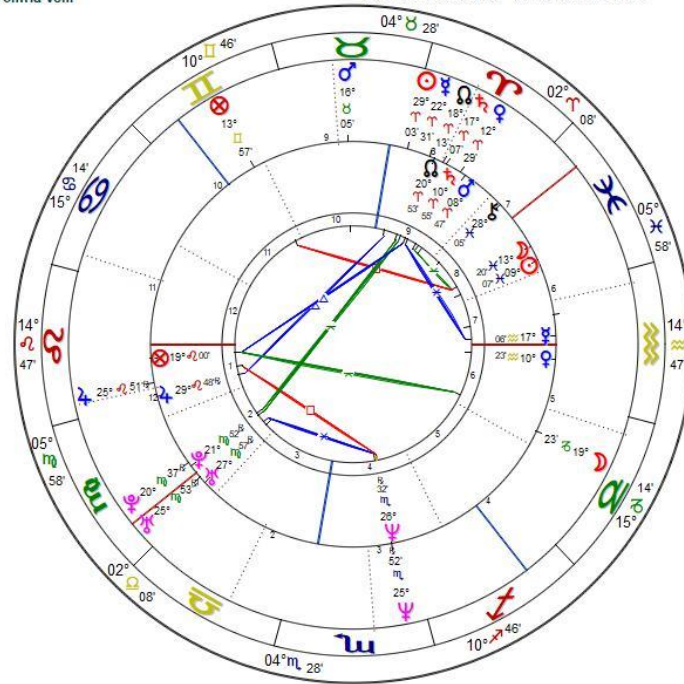

Progresiones / Radix-Secundarias | Fonfria Veni
28/02/1968 | HL: 16:30:00 | Zona: -01:00:00
Barcelona-E | N41.22.59 / E002.10.59
Orbe en grados 1
27/07/2018 | GMT: 14:30:00