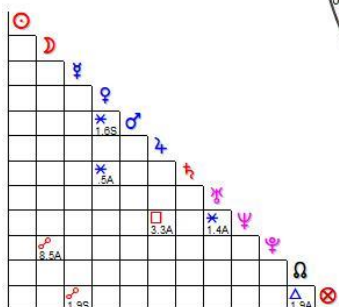

NATAL

Zodiaco	
♈	Aries
♉	Tauro
♊	Géminis
♋	Cáncer
♌	Leo
♍	Virgo
♎	Libra
♏	Escorpio
♐	Sagitario
♑	Capricornio
♒	Acuario
♓	Piscis

Aspectos	
♋	060°00' Sextil
♎	090°00' Cuadratura
♊	120°00' Trígono
♏	180°00' Oposición

Planetas	
☉	Sol
☾	Luna
☿	Mercurio
♃	Venus
♂	Marte
♃	Júpiter
♄	Saturno
♅	Urano
♆	Neptuno
♇	Plutón
♁	Nodo N Med
♁	P. Fortuna

Ascendente en el signo de Leo

Luminarias (Sol y Luna) en el signo de Piscis

Marte/Saturno en Aries: La acción y la construcción de estructuras se da de una manera muy personal, a través de algún negocio propio.

Mercurio/Venus en Acuario: Puede indicar una tendencia al servicio social, la necesidad de tratar con la gente y los grupos.

Júpiter en el signo de Leo

Mercurio/Venus en Acuario

Los nodos están relacionados con la misión individual del alma o el karma: Nodo Norte en Aries, dodecatemoria Sagitario.

Esta posición muestra que eres pionero o que podrías ser pionero creando algún tipo de escuela.

NATAL Y TRÁNSITOS