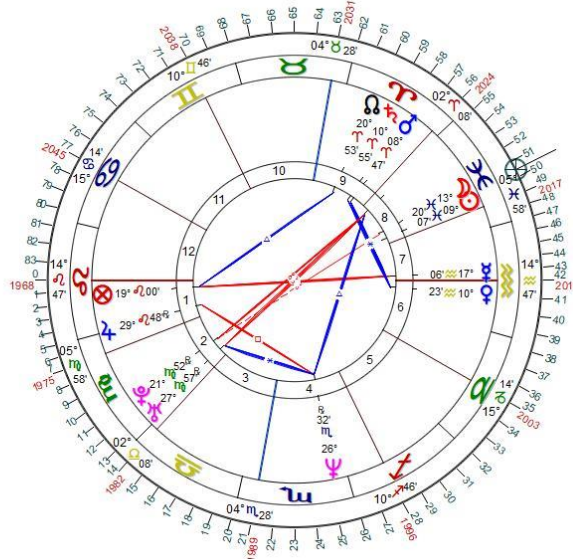

PROLUNA VENI

Protuna (B. Cristoff)[Doma] | Fonfria Veni

Orbe en grados 1

27/07/2018